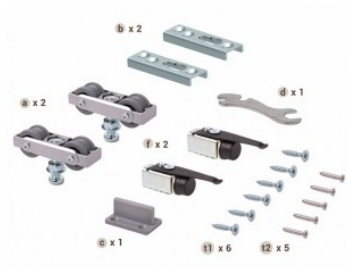

Kit instalación R40E + perfil 3 metros

Kit instalación R40E + perfil 3 metros

Kit para instalación a techo, si la instalación es a pared añadir
ref R4054-R10155

Próximamente

Próximamente

Fabricación según norma UNE-EN 13241-1-2004