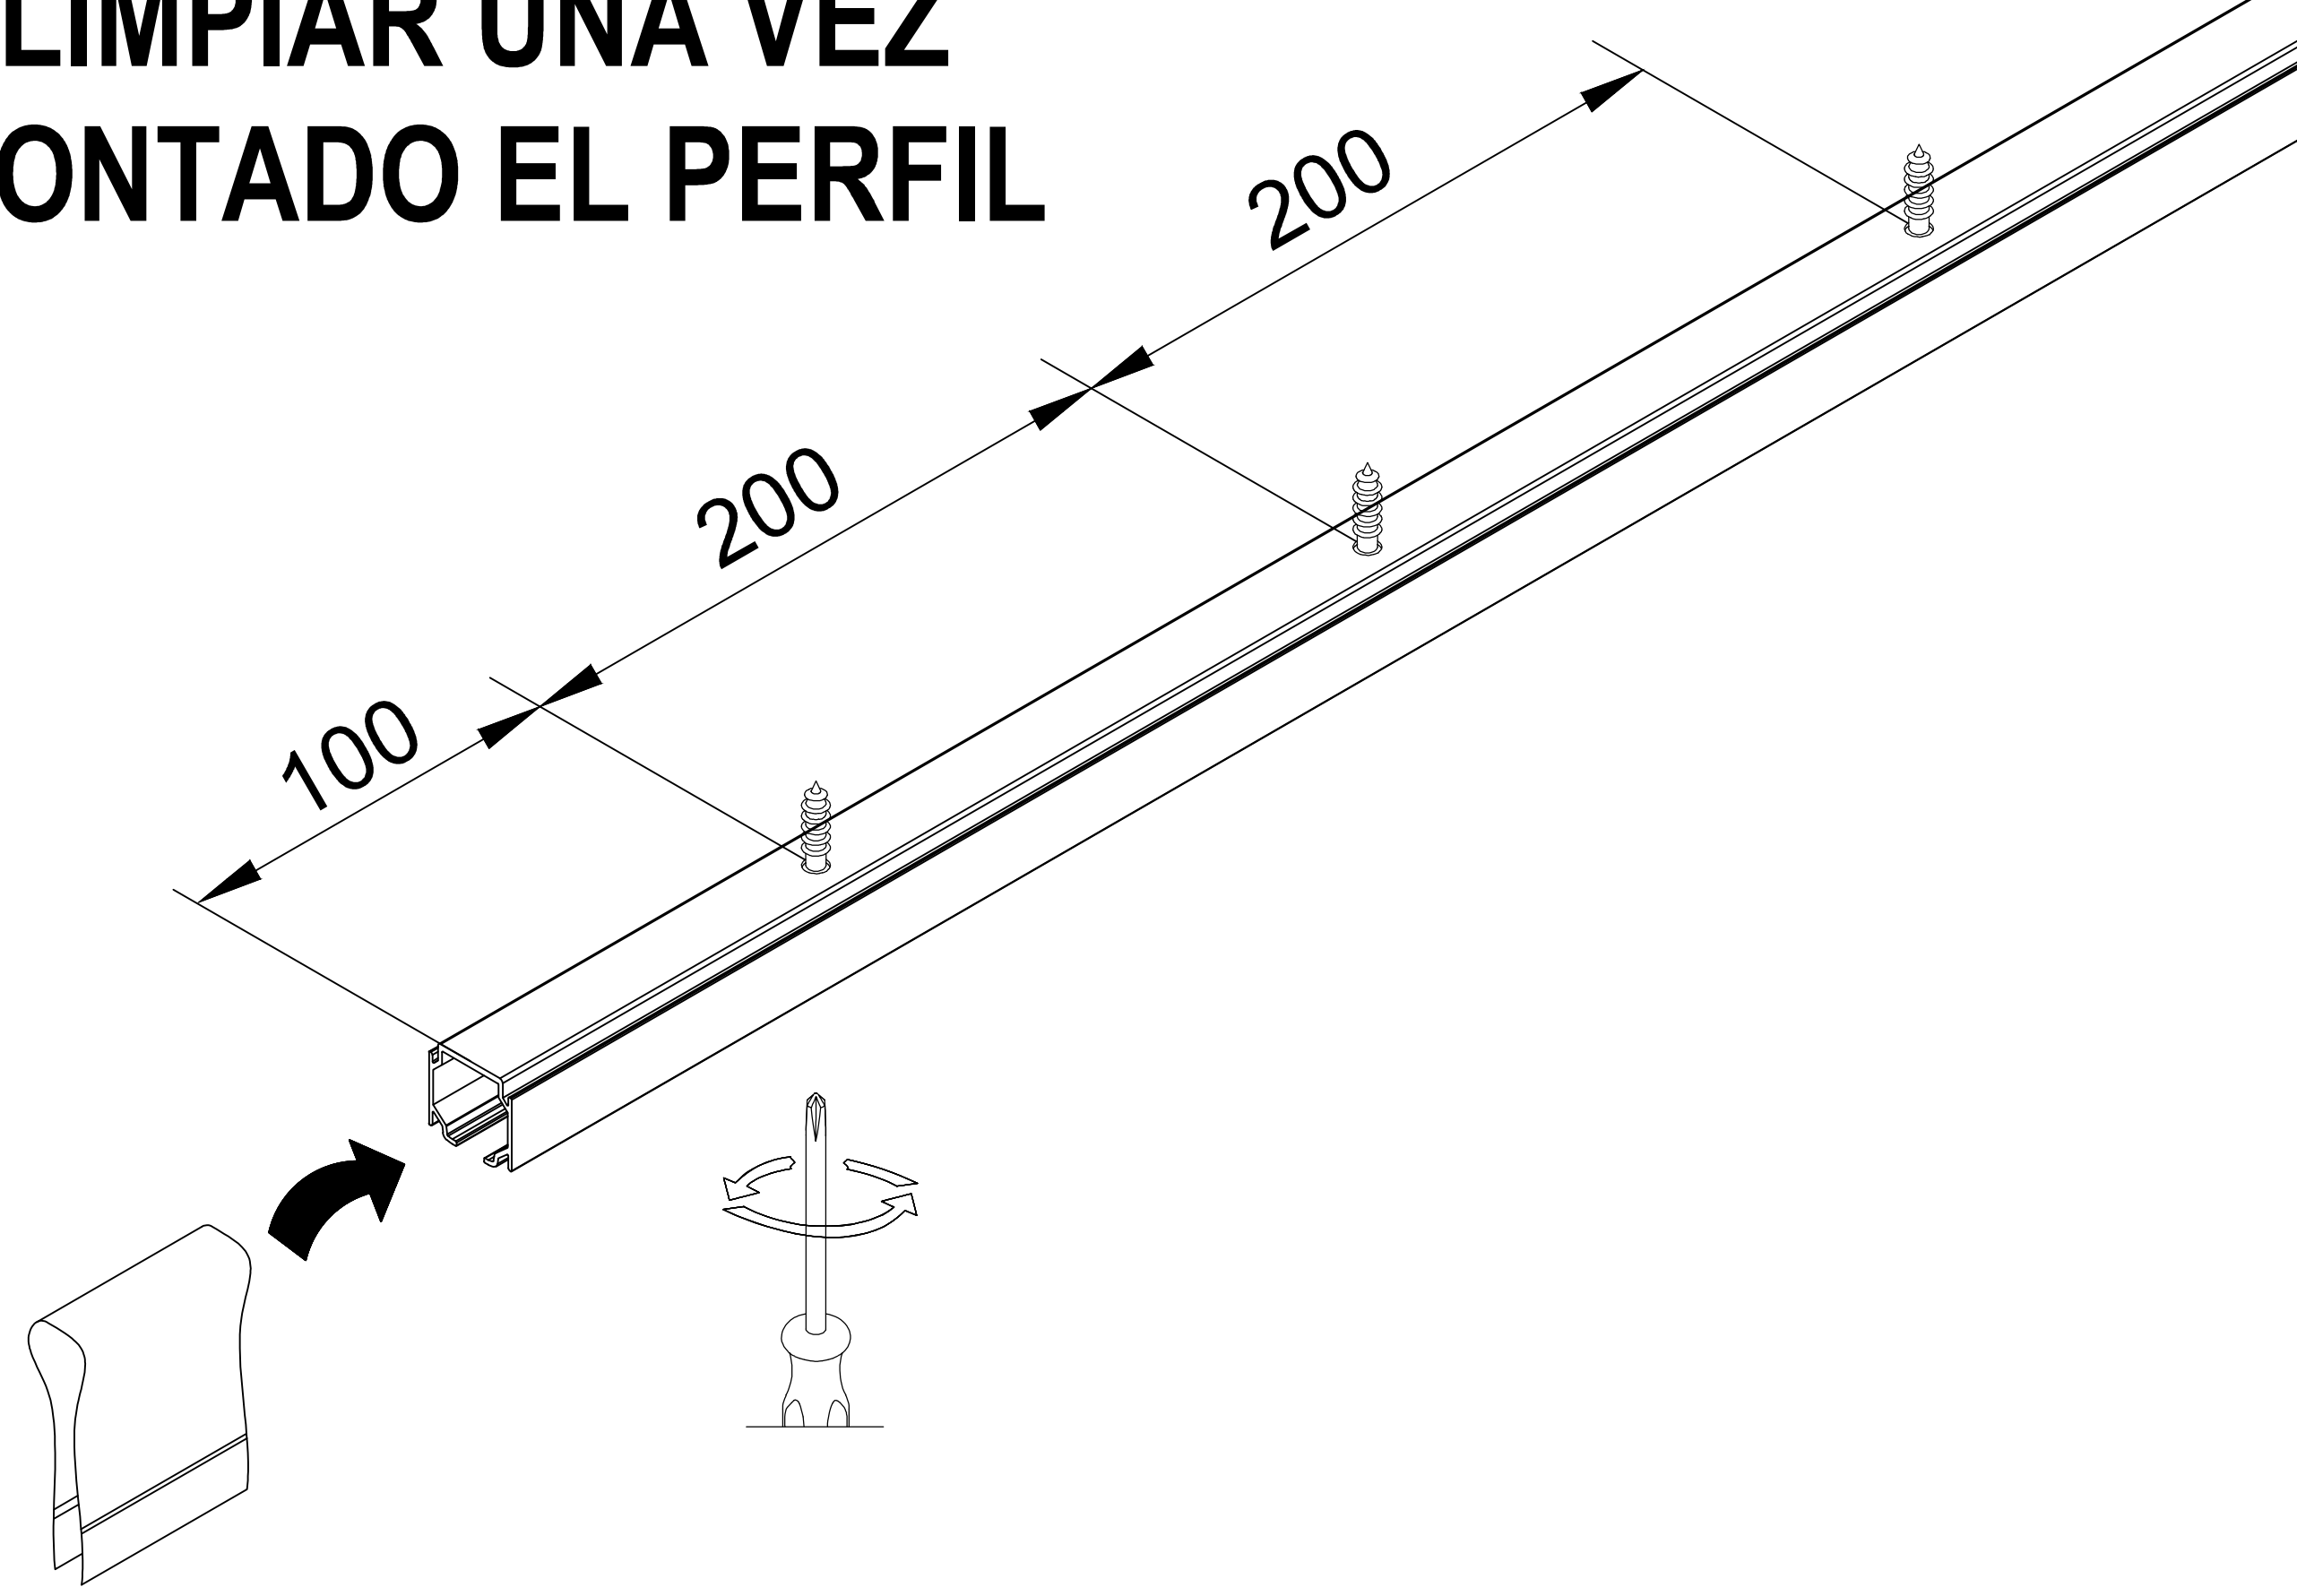

$$A = H - 40$$

$$A = H - 43.5$$

OPCIONAL

R40R

Máx 60kg por puerta

JUEGO ACCESORIOS R40 RETRACTIL

038388622

2020-10

1 LIMPIAR UNA VEZ MONTADO EL PERFIL

2

3

4

5

6

7

8