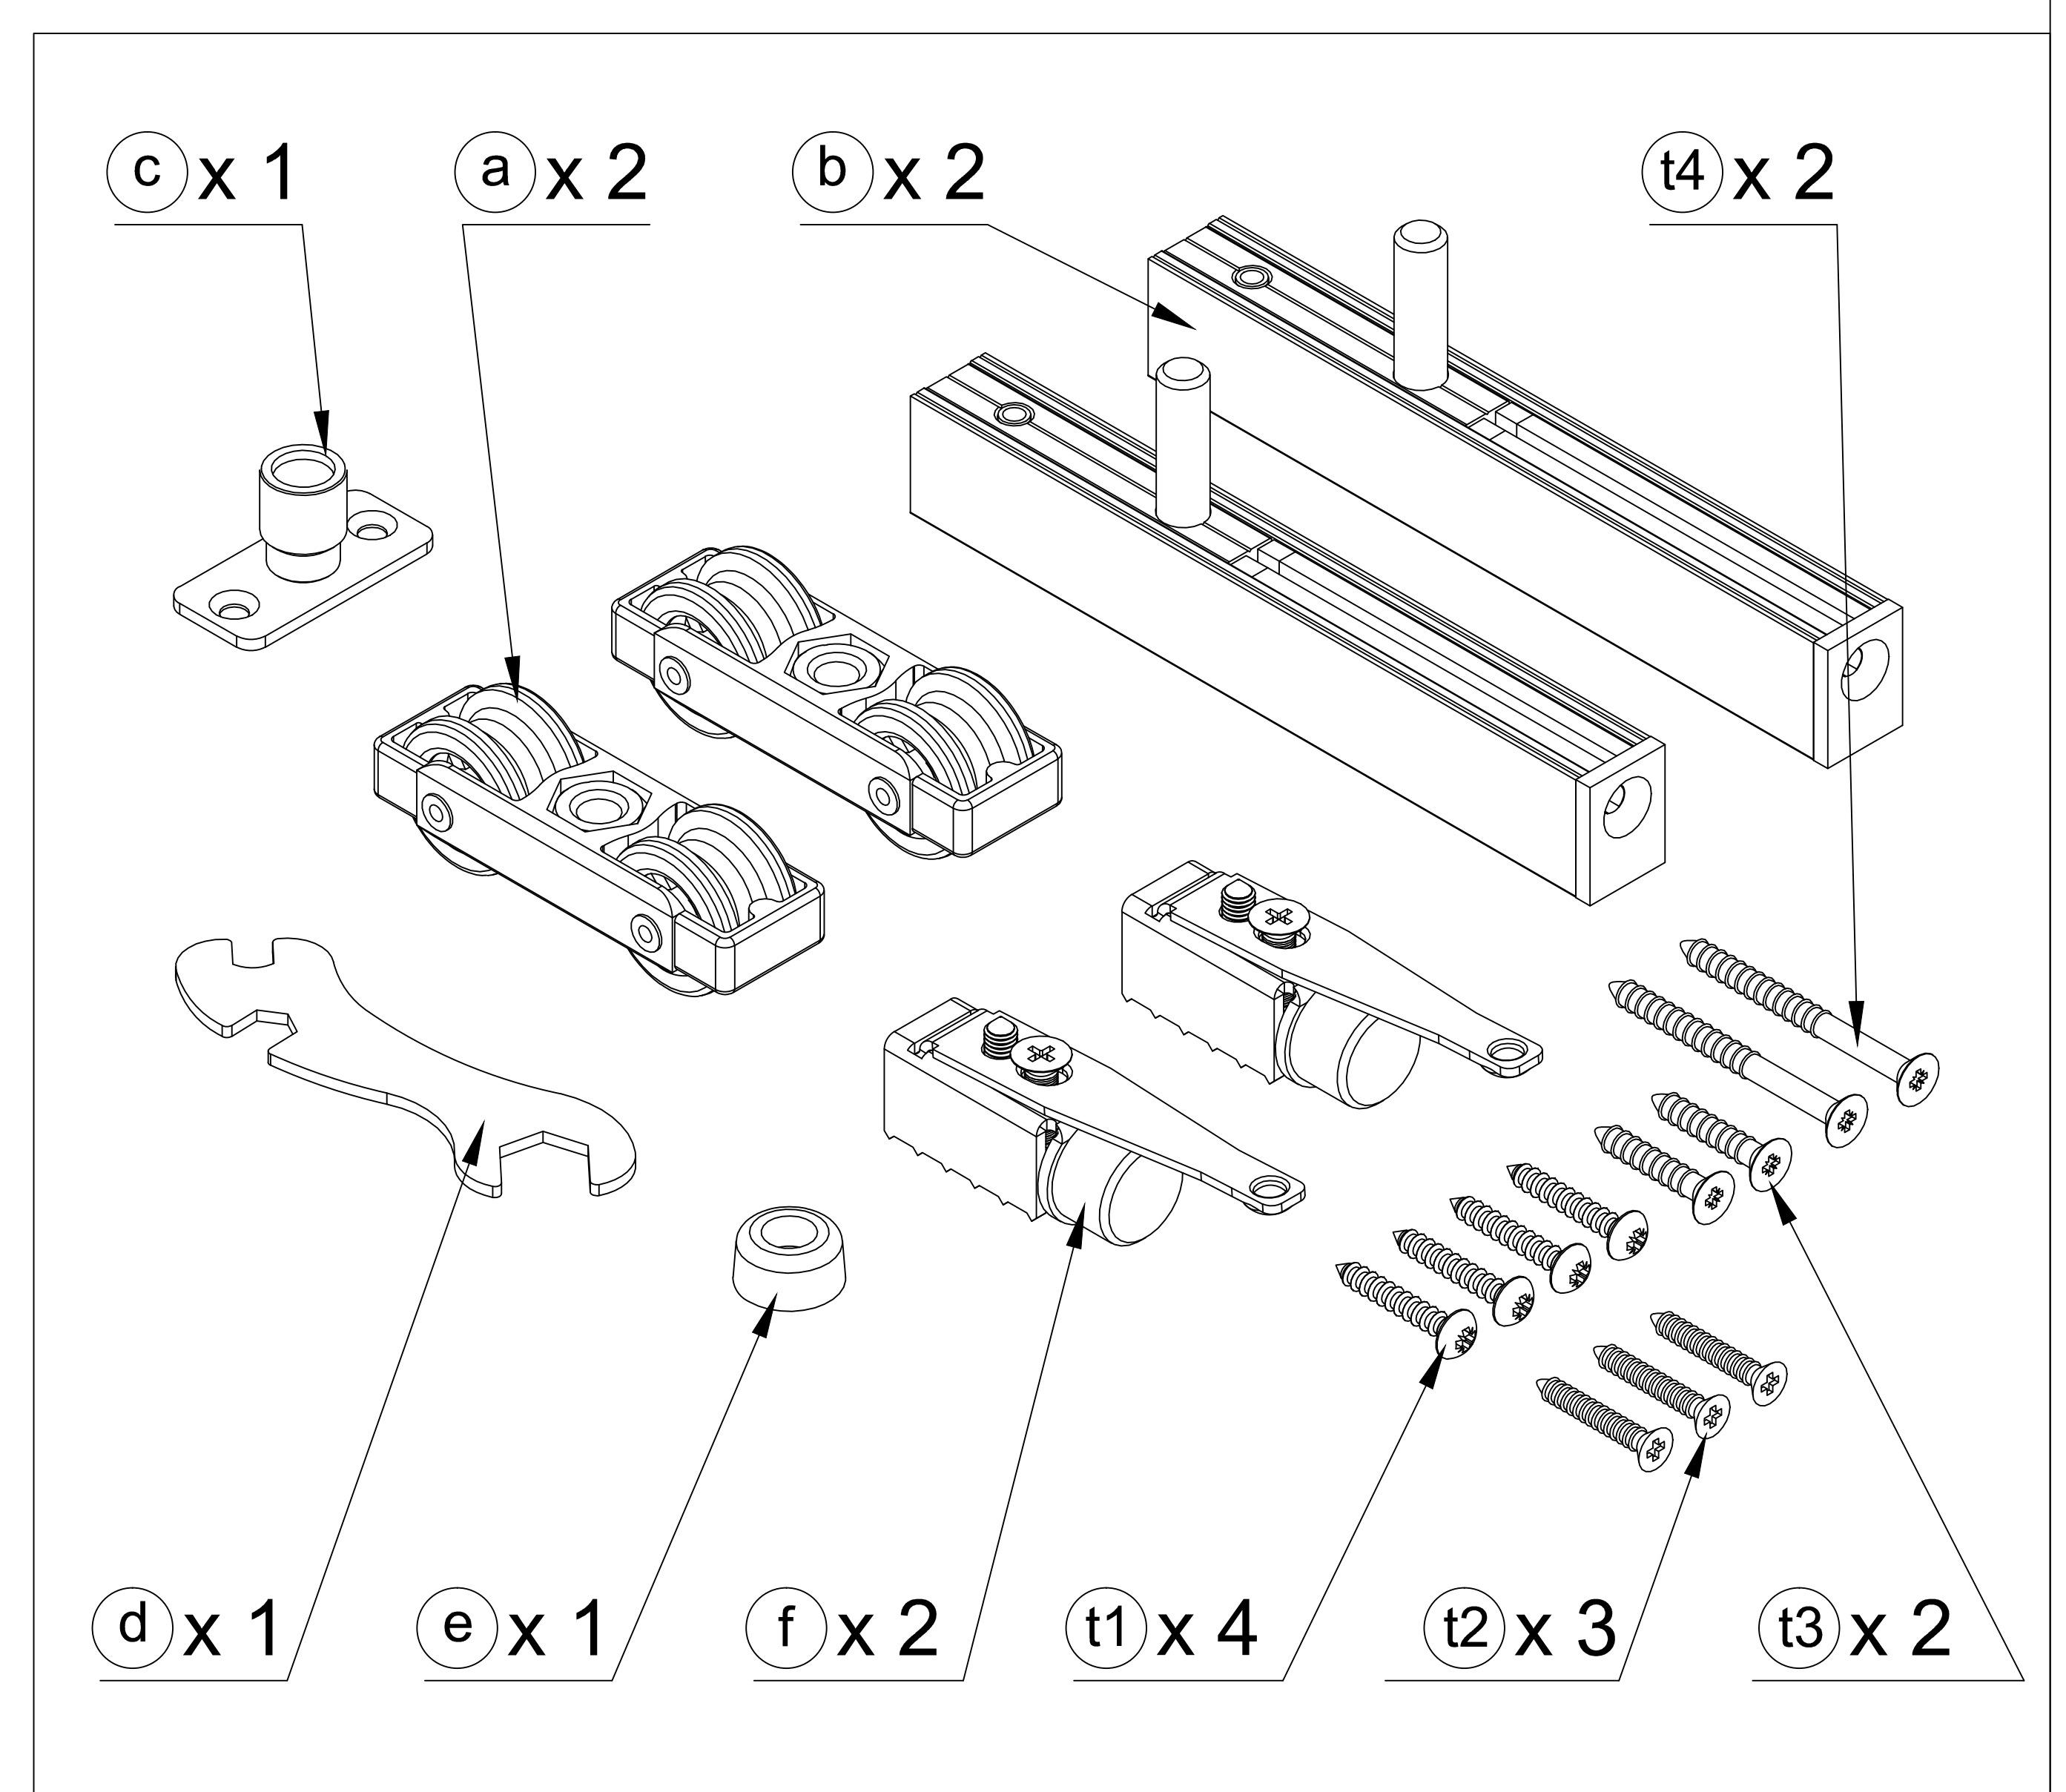

$$A = H - 40$$

$$A = H - 43.5$$

OPCIONAL

R40R

Máx 60kg por puerta

JUEGO ACCESORIOS R40 RETRACTIL

038388622

2020-10

1 LIMPIAR UNA VEZ MONTADO EL PERFIL

2

3

4

5

6

7

8