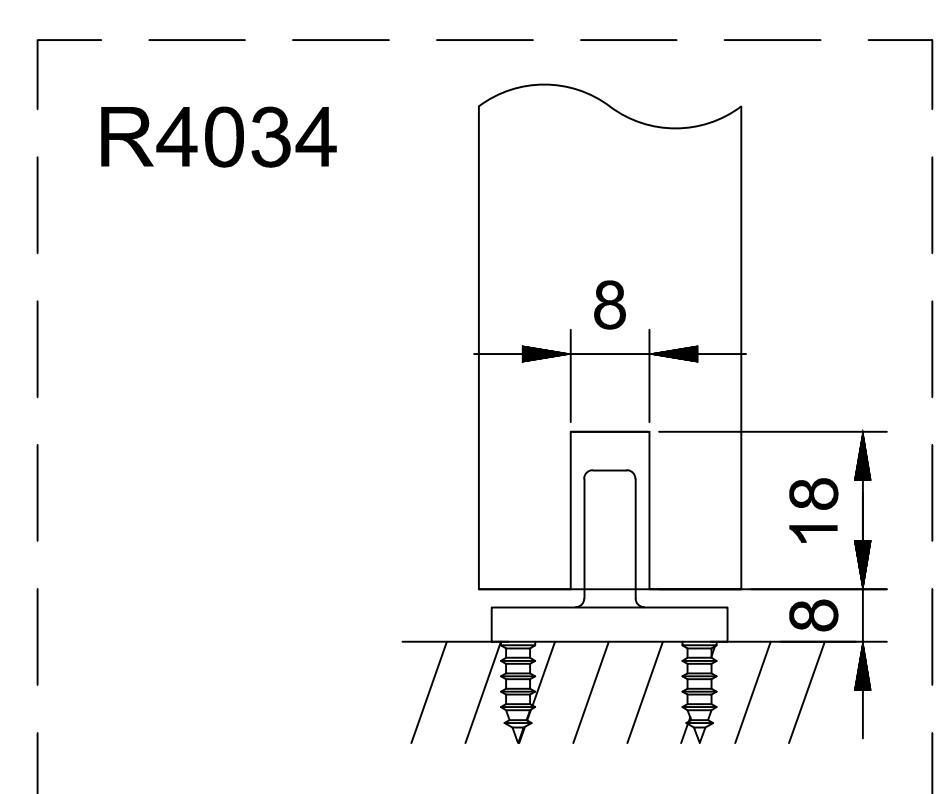

$$A = H - 40$$

$$A = H - 43.5$$

OPCIONAL

R40R

Máx 60kg por puerta

JUEGO ACCESORIOS R40 RETRACTIL

038388622

2020-10