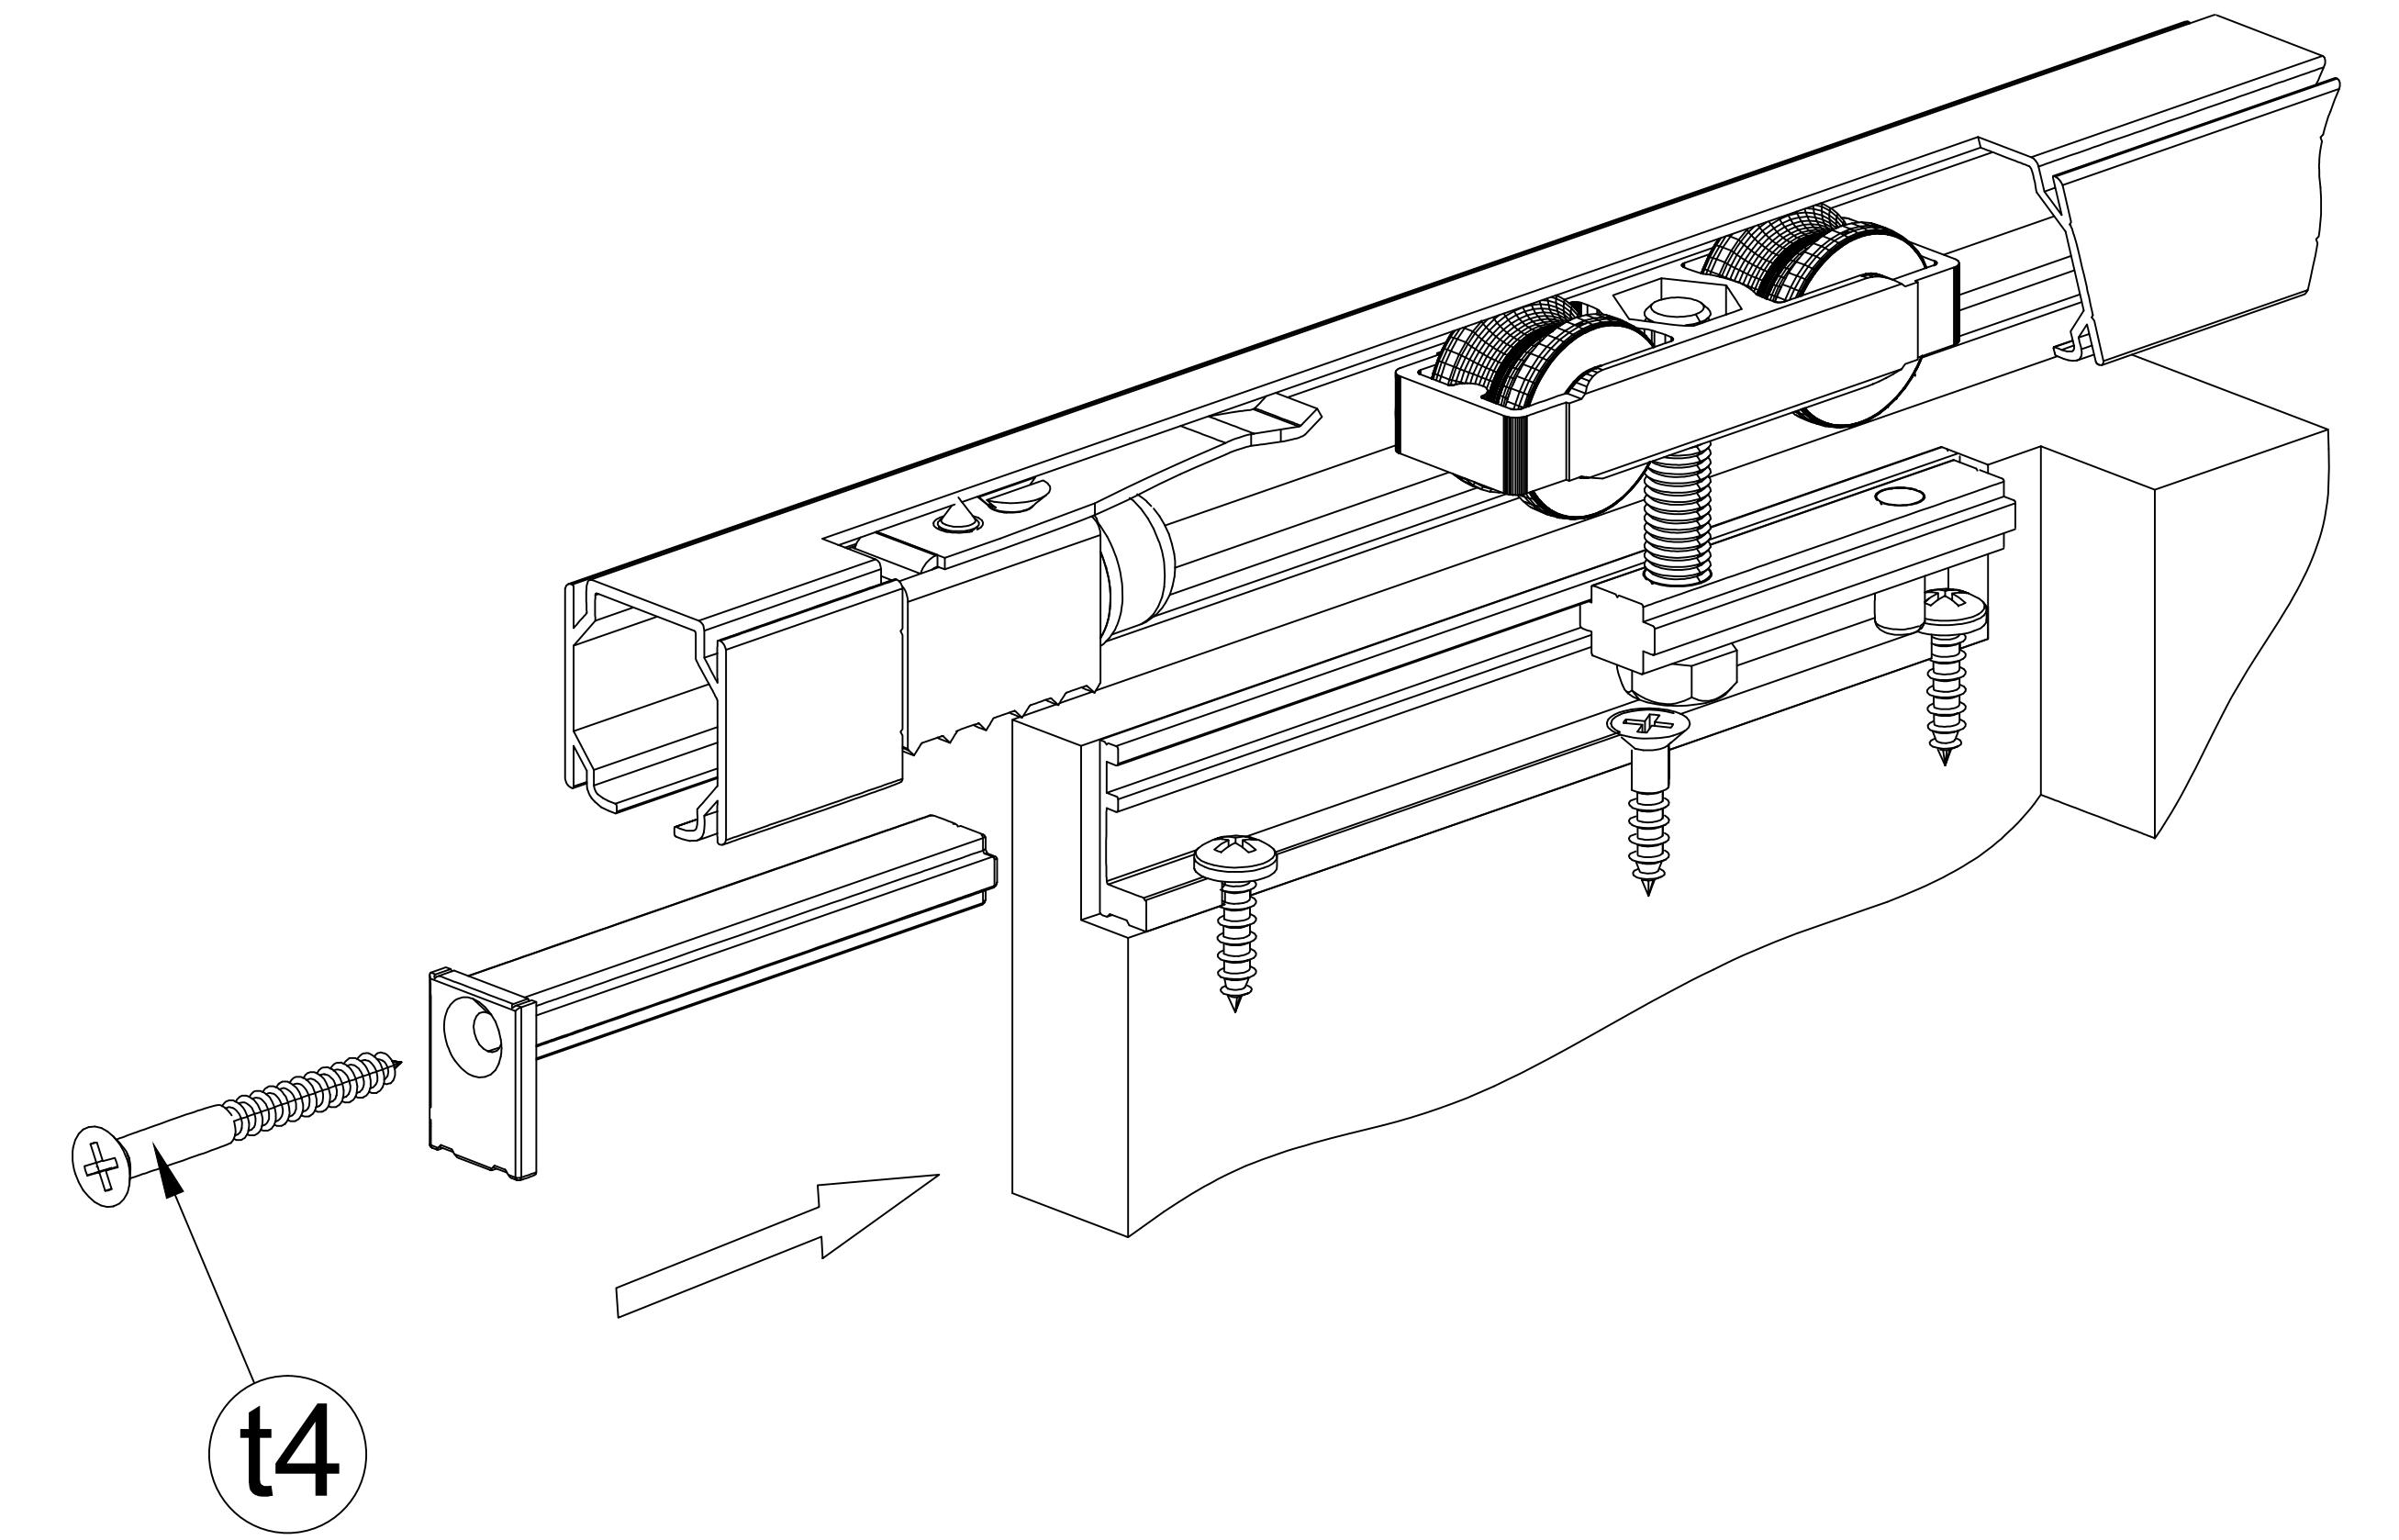

$$A = H - 40$$

$$A = H - 43.5$$

OPCIONAL

R40R

Máx 60kg por puerta

JUEGO ACCESORIOS R40 RETRACTIL

038388622

2020-10

1 LIMPIAR UNA VEZ MONTADO EL PERFIL

2

3

4

5

6

7

8