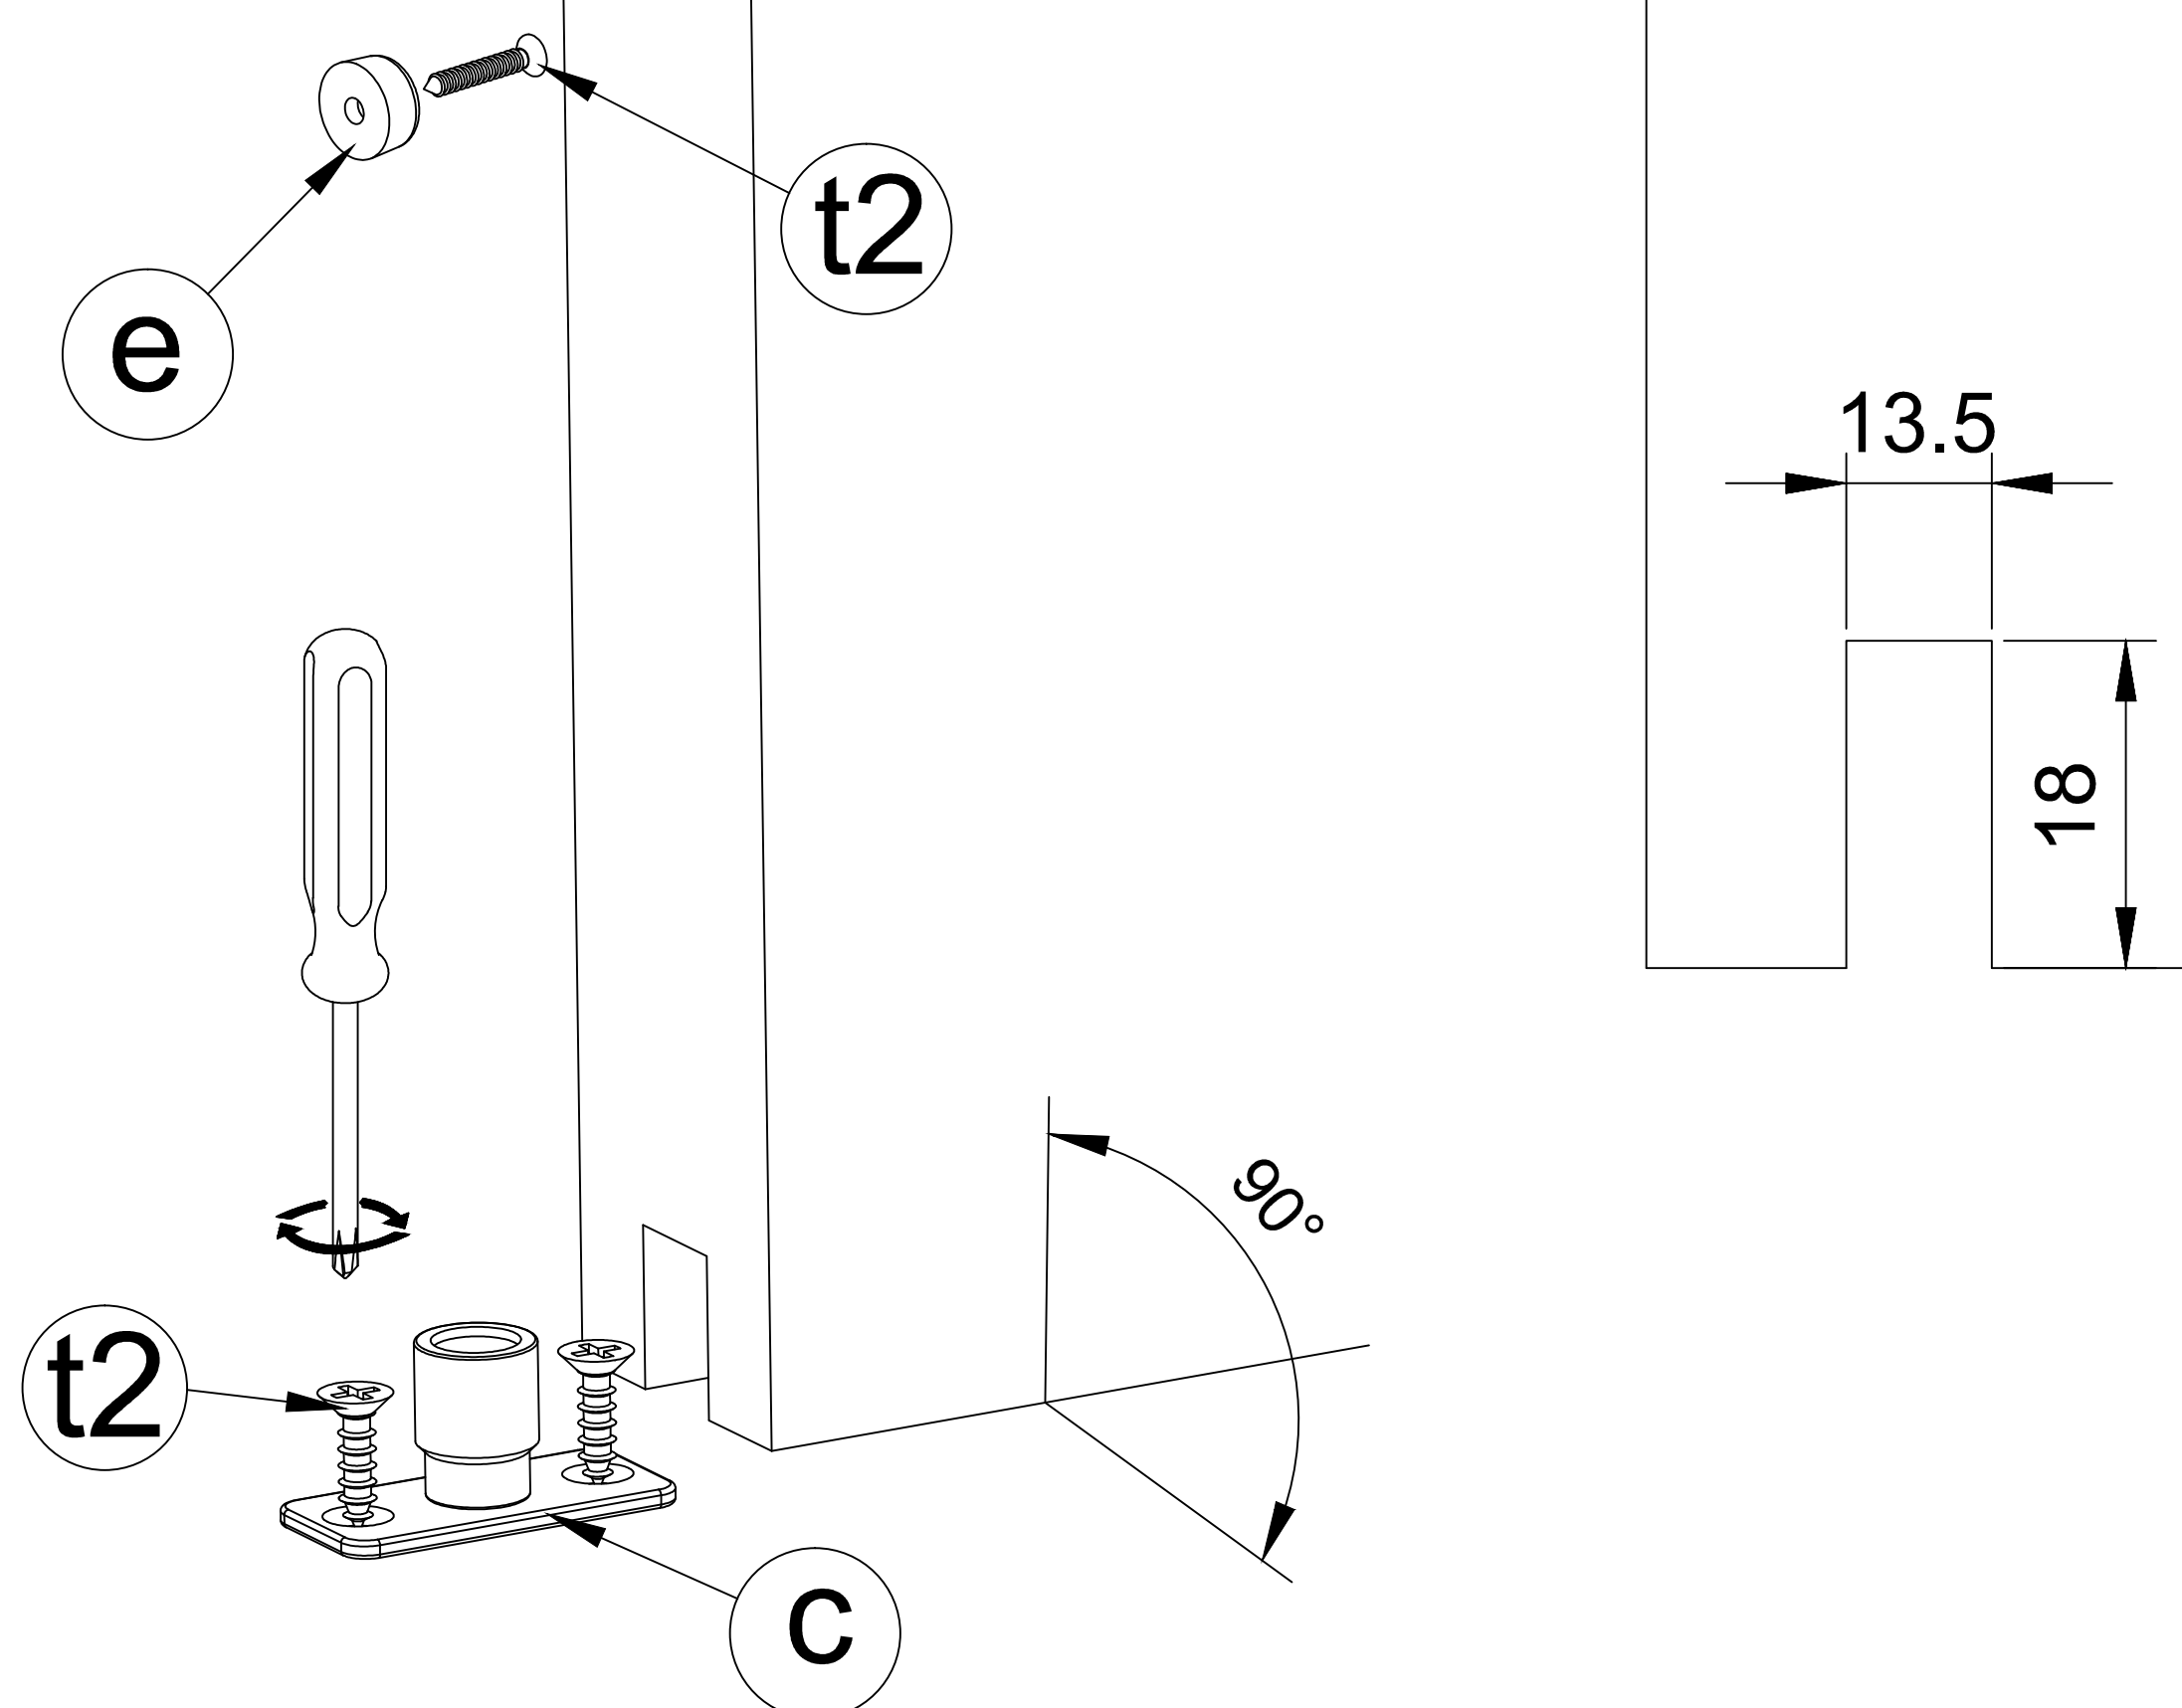

$$A = H - 40$$

$$A = H - 43.5$$

OPCIONAL

R40R

Máx 60kg por puerta

JUEGO ACCESORIOS R40 RETRACTIL

038388622

2020-10

1 LIMPIAR UNA VEZ MONTADO EL PERFIL

2

3

4

5

6

7

8