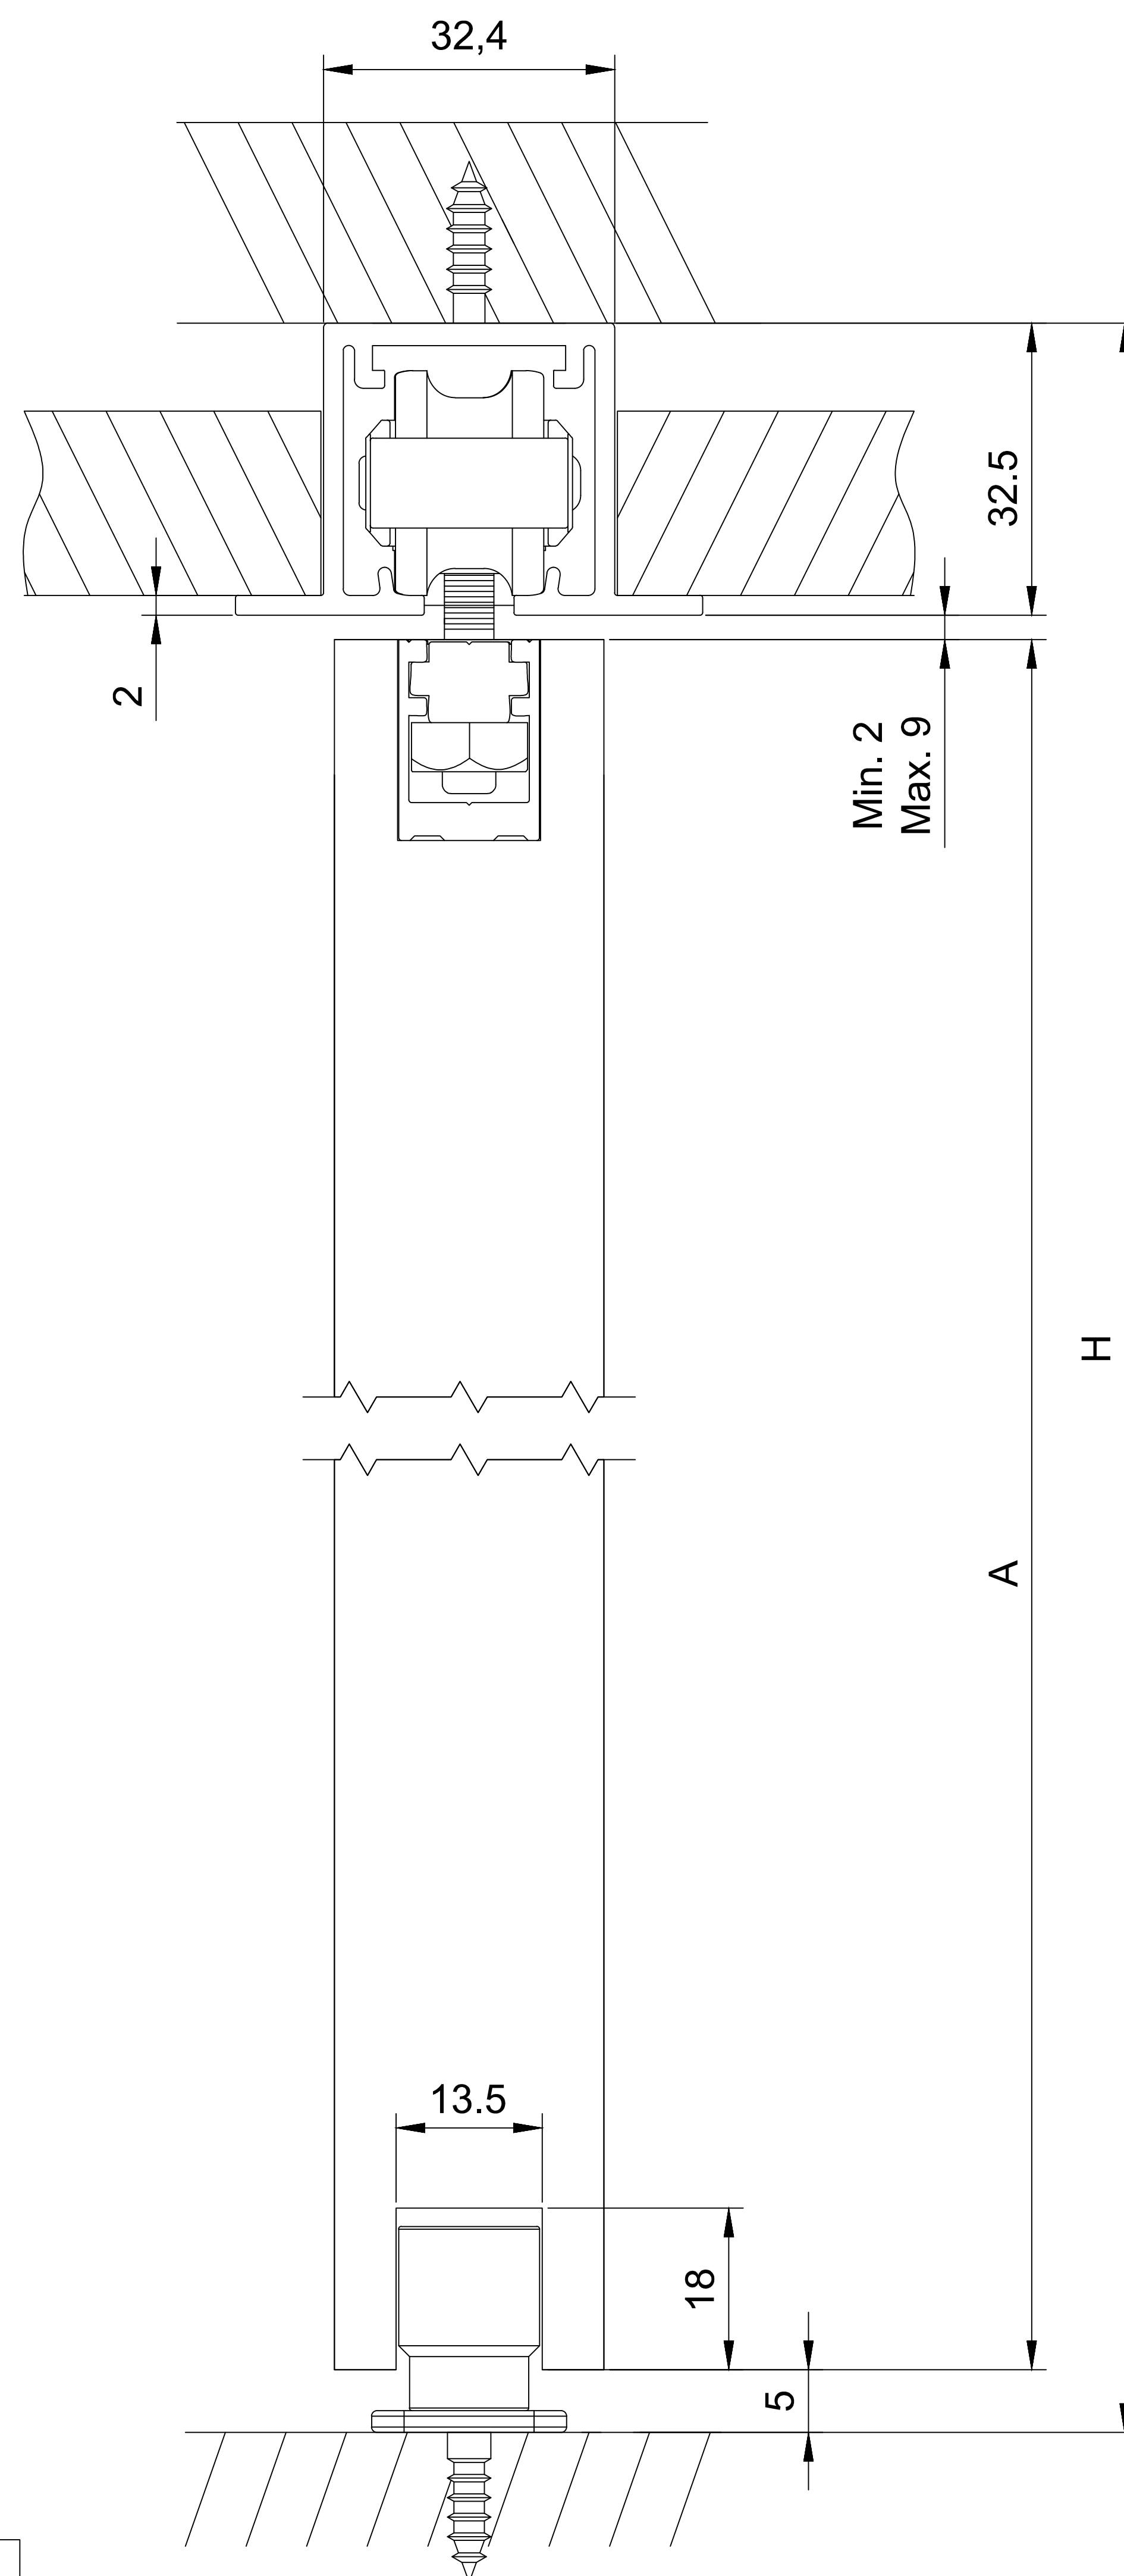

$$A = H - 40$$

$$A = H - 43.5$$

OPCIONAL

R40R

Máx 60kg por puerta

JUEGO ACCESORIOS R40 RETRACTIL

038388622

2020-10

1 LIMPIAR UNA VEZ MONTADO EL PERFIL

2

3

4

5

6

7

8