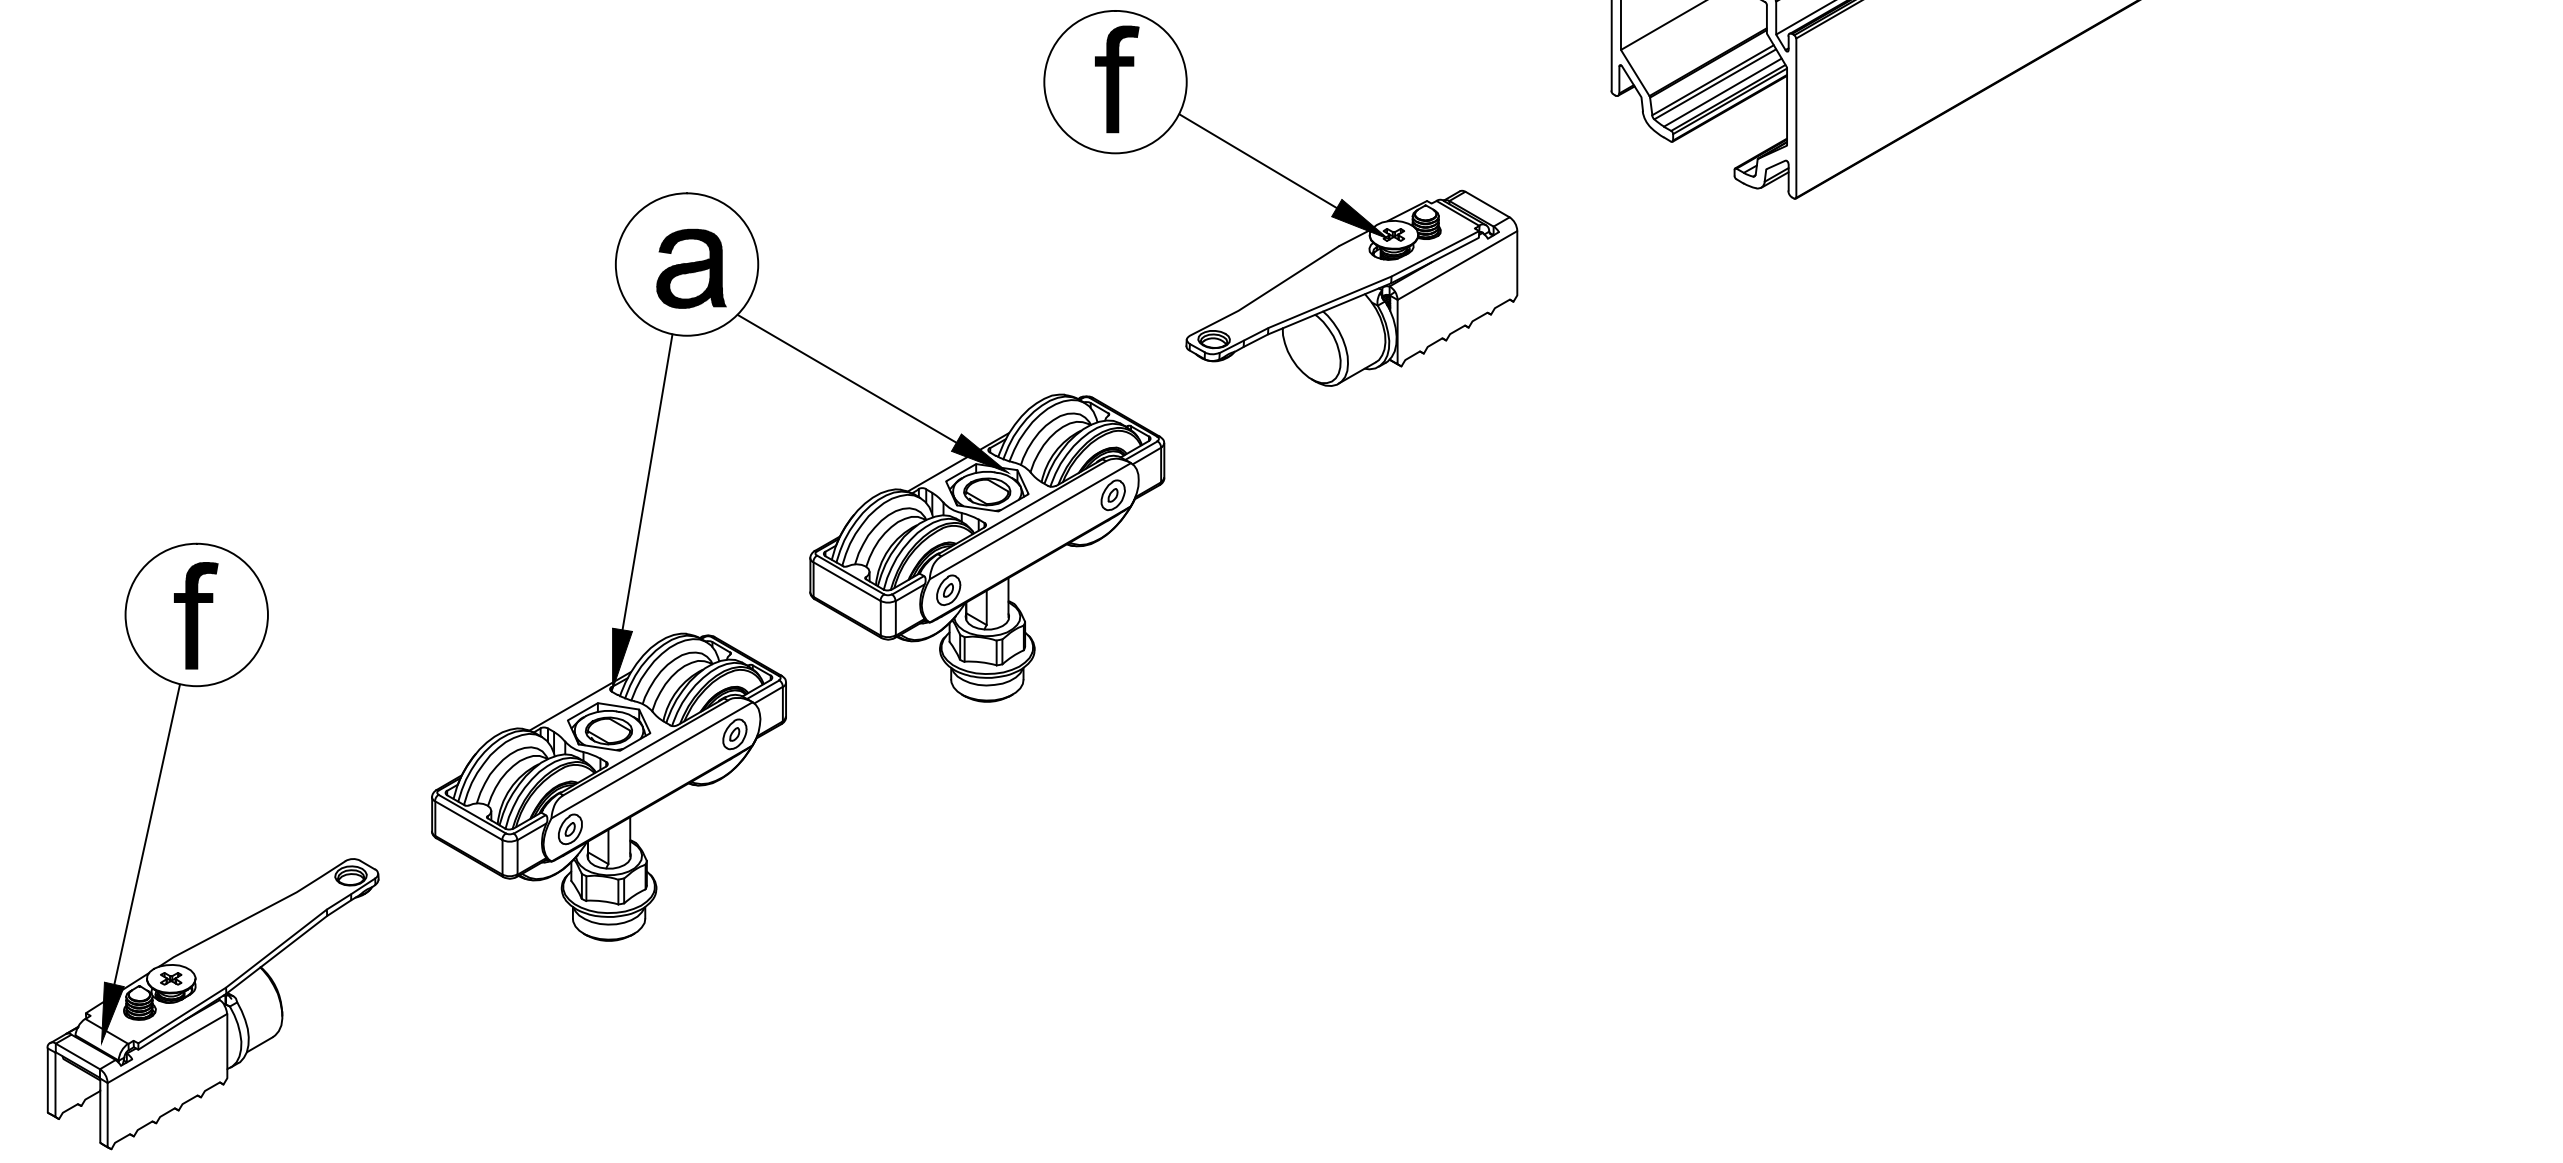

$$A = H - 40$$

$$A = H - 43.5$$

OPCIONAL

R40R

Máx 60kg por puerta

JUEGO ACCESORIOS R40 RETRACTIL

038388622

2020-10

1 LIMPIAR UNA VEZ MONTADO EL PERFIL

2

3

4

5

6

7

8